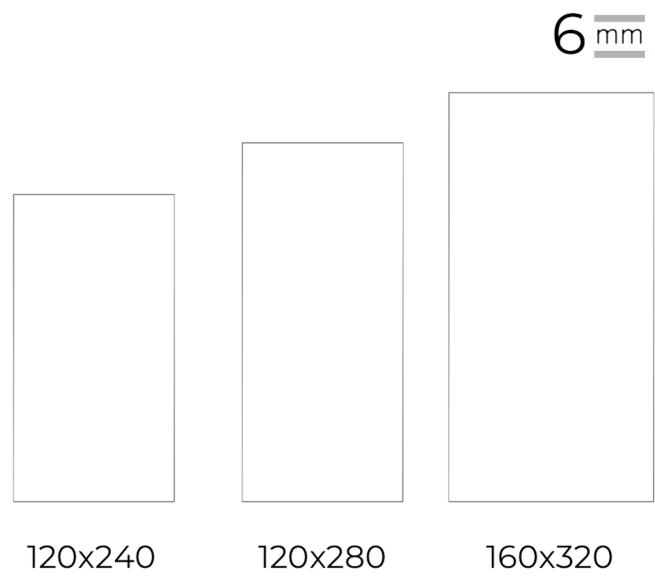

VELKOFORMÁTOVÉ OBKLADY

The big size slabs
Les grands formats
Die Großformate

6 mm

120x240
110"x96"

120x280
110"x48"

160x320
63"x126"

BLACK

WHITE

The big size slabs
Les grands formats
Die Großformate

6 mm

120x280
110"x48"

160x320
63"x126"

6 mm

120x280
110"x48"