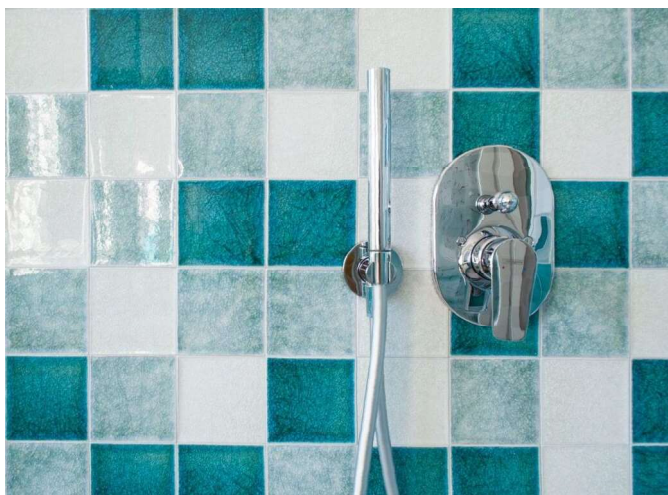

cm 9,85×9,85 –
4"×4"

cm 9,85×20 – 4"×8"

cm 4,85×9,85 –
2"×4"

cm 4,85×4,85 –
2"×2"

Mosaico su rete
Bianco, Bleu,
Grigio Chiaro,
Grigio Scuro – cm
10×30 – 4"×12"

Mosaico su rete
Bone, Beige
Chiaro, Beige
Scuro – cm 10×30
– 4"×12"

Mosaico su rete
Bleu, Azzurro
Mare, Azzurro
Scuro, Azzurro
Chiaro – cm 10×30
– 4"×12"

Mosaico su rete
Azzurro Scuro,
Azzurro Mare,
Giallo – cm 10×30
– 4"×12"

Mosaico su rete
Verde Scuro,
Cedro chiaro,
Cedro Scuro – cm
10×30 – 4"×12"

cm 9,85×9,85 –
4"×4" Mosaico
preinciso cm
2,5×2,5 – 1"×1"

Triangolo cm 9,85
– 4" Mosaico
perinciso cm
2,5×2,5 – 1"×1"

cm 9,85×9,85 –
4"×4" Mosaico
preinciso cm 5×5 –
2"×2"